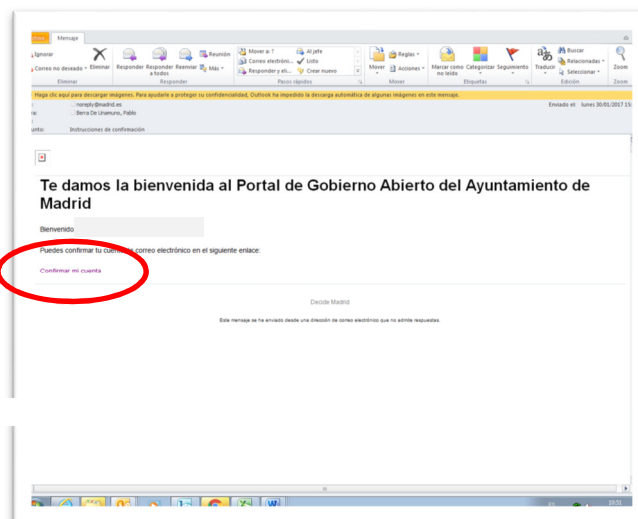

Si tienes alguna duda del proceso puedes consultar las preguntas frecuentes o enviarnos un email a preparticipativos@madrid.es

Para poder participar hay que registrarse en la página del Ayuntamiento entrando en www.decide.madrid.es y pulsar donde pone **Registrarse**

Una vez se accede aparece la siguiente pantalla que hay que rellenar con un nombre de usuario, un correo electrónico y una contraseña.

Una vez rellenado el formulario se recibe un correo para confirmar la cuenta, pulsando en el enlace correspondiente