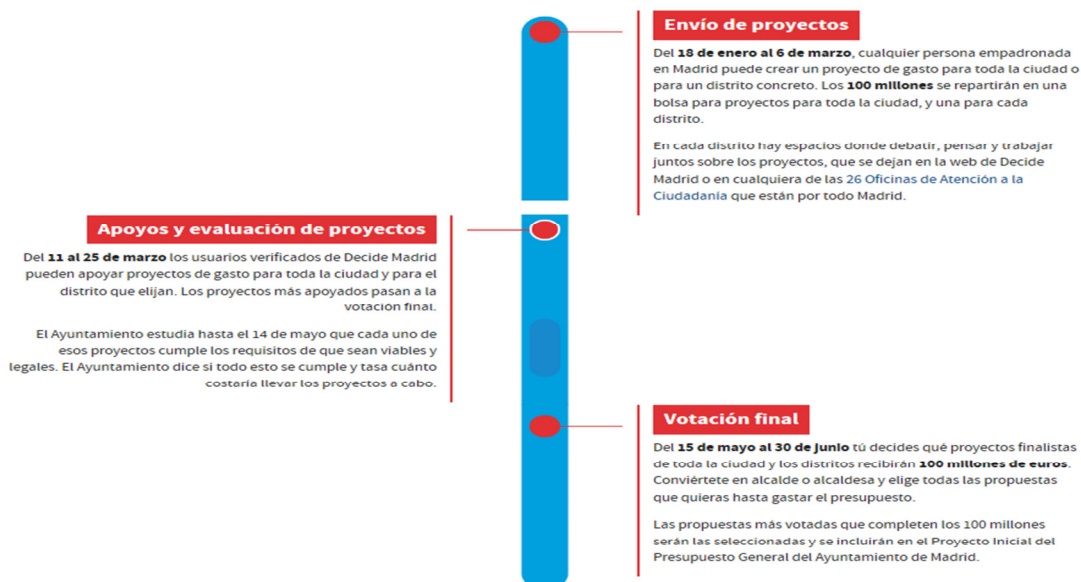

PRESUPUESTO PARTICIPATIVO PARA CONSEGUIR UN CAMPO DE RUGBY EN HORTALEZA

El sistema de participación ciudadana para la elección de proyectos en los que invertir una parte del presupuesto del Ayuntamiento de Madrid se conoce como PRESUPUESTOS PARTICIPATIVOS, un sistema de votación que está integrado dentro de la iniciativa DECIDE MADRID del Ayuntamiento.

En estas votaciones pueden participar todos los empadronados en Madrid Capital mayores de 16 años.

Los plazos para este proceso de participación ciudadana son los siguientes:

Los presupuestos participativos en 2 minutos

Si tienes alguna duda del proceso puedes consultar las preguntas frecuentes o enviarnos un email a preparticipativos@madrid.es